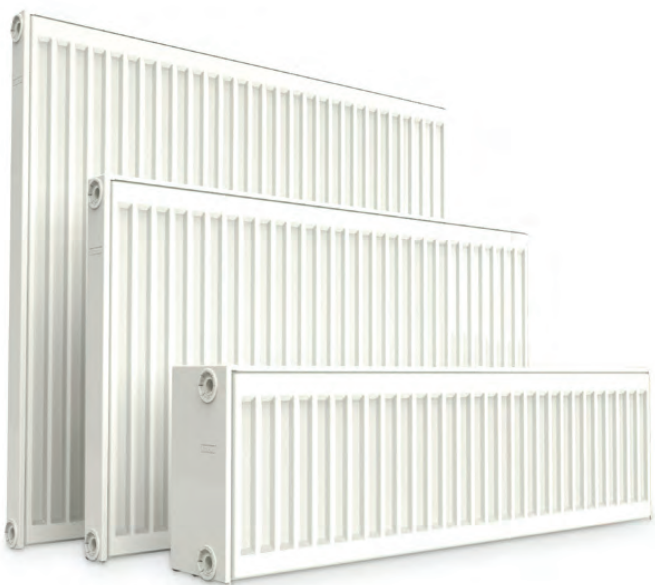

РАДІАТОРИ СТАЛІВІ

Гарантія
10 років

Максимальний
тиск 10 Bar

Температура

Тестовий
тиск 13 Bar

Товщина сталі
1,2 мм

Вид		БОКОВЕ ПІДКЛЮЧЕННЯ														
Тип	11					22					33					
L	300	400	500	600	900	300	400	500	600	900	300	400	500	600	900	
400																
500																
600																
700																
800																
900																
1000																
1100																
1200																
1400																
1600																
1800																
2000																

* Ціна указана в євро, €

Вид Тепловіддача радіаторів з боковим та нижнім підключенням, Вт

Тип	11					22					33				
L	300	400	500	600	900	300	400	500	600	900	300	400	500	600	900
400	276	349	419	487	685	459	627	749	866	1198	704	890	1066	1232	1674
500	345	436	523	609	856	624	784	936	1083	1497	880	1113	1332	1540	2092
600	414	524	628	731	1027	749	941	1123	1299	1797	1056	1335	1599	1848	2511
700	483	611	733	852	1198	874	1097	1310	1516	2096	1232	1558	1865	2156	2929
800	552	698	837	974	1370	998	1254	1497	1732	2396	1408	1780	2132	2464	3348
900	621	785	942	1096	1541	1123	1411	1685	1949	2695	1583	2003	2398	2771	3766
1000	690	873	1047	1218	1712	1248	1568	1872	2165	2995	1759	2225	2665	3079	4185
1100	759	960	1151	1339	1883	1373	1724	2059	2382	3294	1935	2448	2931	3387	4603
1200	828	1047	1256	1461	2055	1497	1881	2246	2598	3594	2111	2671	3198	3695	5022
1400	966	1222	1466	1705	2397	1747	2195	2620	3031	4193	2463	3116	3731	4311	5859
1600	1103	1396	1675	1948	2739	1997	2508	2995	3464	4792	2815	3561	4264	4927	6696
1800	1241	1571	1884	2192	3082	2246	2822	3369	3897	5391	3167	4006	4797	5543	7533
2000	1379	1745	2094	2435	3424	2496	3135	3743	4330	5990	3519	4451	5329	6169	8370

Вид Нижнє підключення

Тип	11					22					33				
L	300	400	500	600	900	300	400	500	600	900	300	400	500	600	900
400															
500															
600															
700															
800															
900															
1000															
1100															
1200															
1400															
1600															
1800															
2000															

* Ціна указана в євро, €